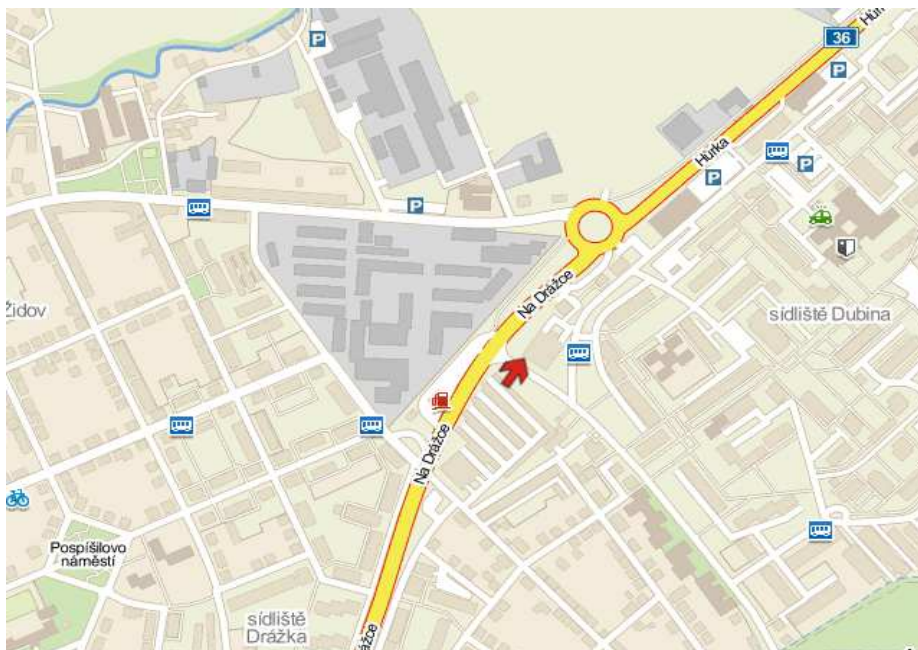

Panel č.: **2907027**

průjezdnost vozidel / den: 7183

Město : **Pardubice - Dubina**

Okres : **Pardubice**

Kraj : **Pardubický**

Adresa : **Blahoutova**

sídlíště Dubina, supermarket Albert

WGS84 n : **50.0420240**

WGS84 eo : **15.8022880**

Rozměr **510x240**

Umístění panelu :

- centrum
- okrajová čtvrť
- obchodní čtvrť
- obytná čtvrť
- průmyslová čtvrť
- nezastavěné plochy

Komunikace :

- dálnice
- silnice I. třídy
- silnice ostatní
- ulice
- příjezd
- výjezd
- parkoviště
- pěší zóna
- křižovatka

Poloha :

- kolmo
- šikmo
- rovnoběžně
- samostatný

Okolí panelu :

- MHD
- nádraží ČD, ČSAD
- pošta
- PNS
- kulturní zařízení
- sportovní zařízení
- zdravotnické zařízení
- obchody
- obchodní dům

- supermarket
- čerpací stanice
- škola ZŠ, SŠ, VŠ
- banka
- restaurace
- hotel