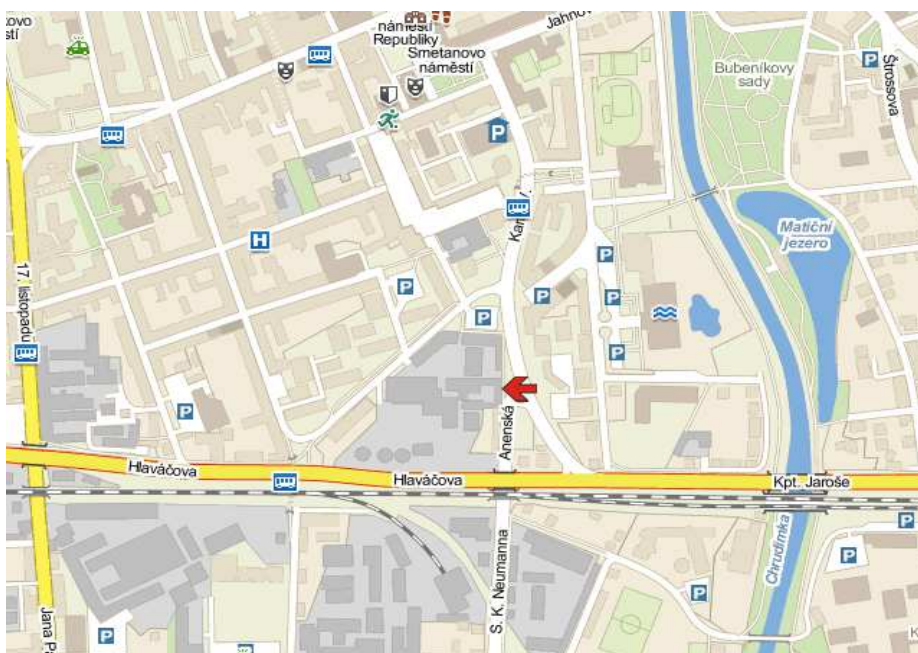

Panel č.: **2907015**

průjezdnost vozidel / den: 13004

Město : **Pardubice - Zelené předměstí**

Okres : **Pardubice**

Kraj : **Pardubický**

Adresa : **Anenská**

centrum, PENNY MARKET, bazén

WGS84 n : **50.0329160**

WGS84 eo : **15.7793710**

Rozměr **510x240**

Umístění panelu :

- centrum
- okrajová čtvrť
- obchodní čtvrť
- obytná čtvrť
- průmyslová čtvrť
- nezastavěné plochy

Komunikace :

- dálnice
- silnice I. třídy
- silnice ostatní
- ulice
- příjezd
- výjezd
- parkoviště
- pěší zóna
- křižovatka

Poloha :

- kolmo
- šikmo
- rovnoběžně
- samostatný

Okolí panelu :

- MHD
- nádraží ČD, ČSAD
- pošta
- PNS
- kulturní zařízení
- sportovní zařízení
- zdravotnické zařízení
- obchody
- obchodní dům

- supermarket
- čerpací stanice
- škola ZŠ, SŠ, VŠ
- banka
- restaurace
- hotel